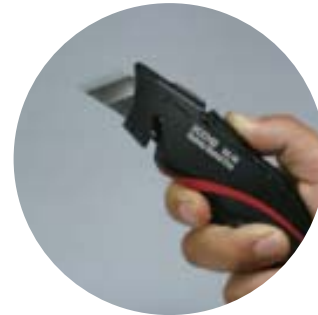

## SA-14

NEU

Das Sicherheitsmesser von KDS garantiert einen hohen Schutz vor Verletzungen, durch eine selbst einziehbare Klinge. Die Klinge wird automatisch in das Gehäuse zurückgeführt, sobald sie den Kontakt zum Schneidmaterial verliert, obwohl der Vorschubmechanismus in der Vorwärts-Position gehalten wird.

Geliefert wird das Safety Metal Pro mit 2 Stück **Original KDS Power Black Evolution Trapezklingen**.

Auch bei nach vorne gedrücktem Vorschub, kann das Messer sicher und effektiv genutzt werden, da die Klinge **automatisch** retourniert wird.