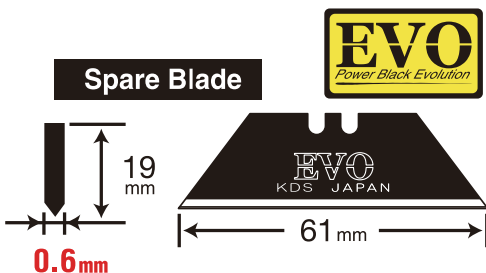

Art.Nr.	Grifffarbe	Passende Klingen	VE	EAN
SA-14	BLACK	TB-5B (5 blades) TB-50B (50 blades)	6	4954183 531331

Reiter
Werkzeuge Salzburg
Ihr verlässlicher Partner für Qualitätsprodukte