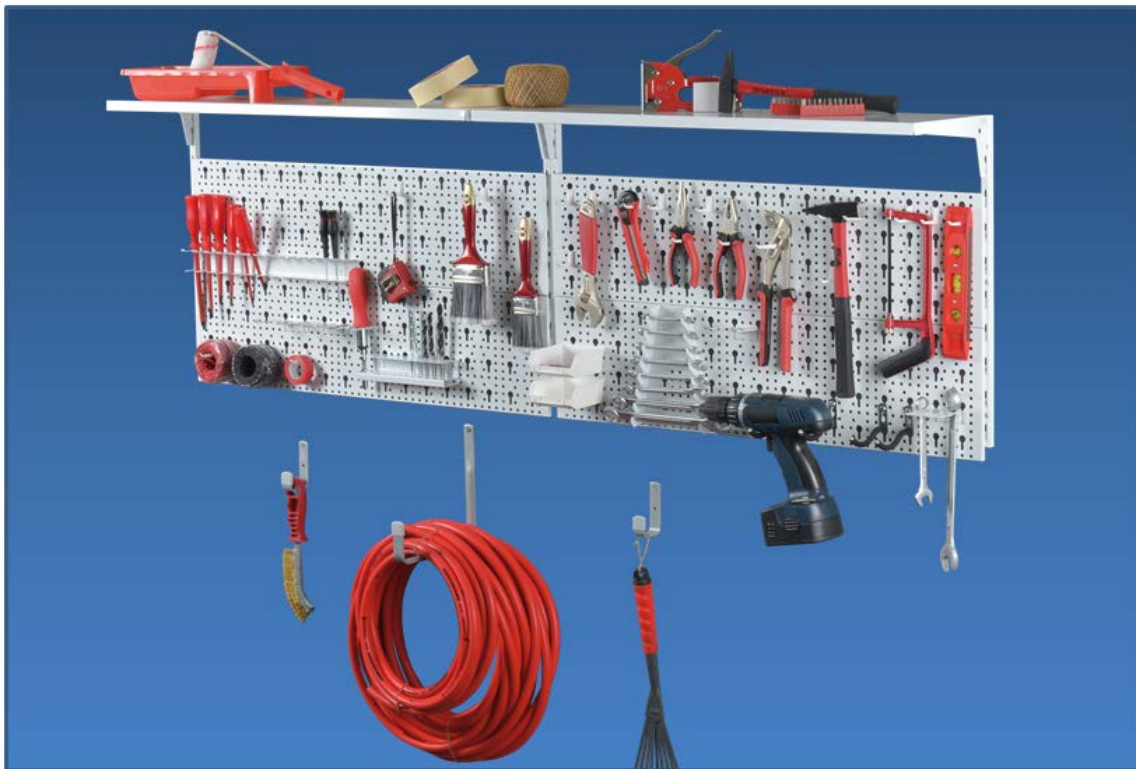

8 Ein System für alles

Mit den modular erweiterbaren Regal-systemen von **Element System** können Sie an jeder Wand mit verschiedenen Ablagemöglichkeiten sowie Lochwänden zur Werkzeugaufhängung den passenden Stauraum schaffen. Speziell für die Werkstatt gibt es auch komplette Sets, bestehend aus Lochplatten aus Stahlblech, passenden Wandschienen, Werkzeughaltern und Montagematerial. Die Sets sind erweiterbar und es gibt eine große Auswahl an Haken, Ablagen und Halterungen. Das „Werkzeug-Set 2“ (30 Euro) bietet Platz für eine Heimwerkergrundausrüstung. Auf den Lochplatten können Werkzeughalter, Bohrerleiste, Kunststoff-Miniboxen und Werkzeughalterleiste beliebig angeordnet werden. Zusätzliche Ablageflächen bieten die beiden Stahlfachböden; drei Wandhaken sind ebenfalls im Set enthalten.
www.element-system.com

Des Weiteren überzeugt das Set durch das Prädikat „Made in Germany“ und „10 Jahre Garantie*“.

* gültig für Schienen, Träger und Lochwand

Organizer 3 – Aufbauvariante I

Neben dem Aufbau der Lochplatten übereinander, bietet das Set auch die Möglichkeit in die Breite aufgebaut zu werden:

Organizer 3 – Aufbauvariante II

3. Baustein „Heimwerker“

Unsere neuen Heimwerker-Bausteine (1,25m oder 0,63m Breite) bieten alles was man benötigt, um erfolgreich eine Heimwerkstatt einzurichten!

Unsere große Auswahl an Komplett-Heimwerker-Sets regt zusätzlich zu weiteren Impulsverkäufen an und gibt Ihren Endkunden Sicherheit in der Auswahl der Produkte sowie das Gefühl der Zufriedenheit.