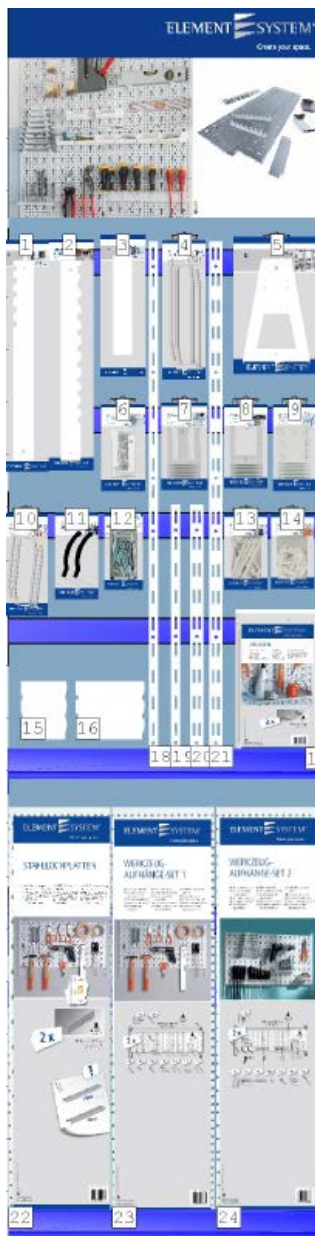

Organizer 3 – Aufbauvariante II

3. Baustein „Heimwerker“

Unsere neuen Heimwerker-Bausteine (1,25m oder 0,63m Breite) bieten alles was man benötigt, um erfolgreich eine Heimwerkstatt einzurichten!

Unsere große Auswahl an Komplett-Heimwerker-Sets regt zusätzlich zu weiteren Impulsverkäufen an und gibt Ihren Endkunden Sicherheit in der Auswahl der Produkte sowie das Gefühl der Zufriedenheit.

- ✓ Schienen
- ✓ Träger
- ✓ Werkzeughalter
- ✓ Kunststoffboxen

- ✓ Stahlfachböden in Weiß und Weißalü
- ✓ Stahllochplatten in Weiß und Weißalü
- ✓ 3 Komplett-Heimwerker-Sets
- ✓ Montagematerial

Verkaufsständer Breite 0,65m