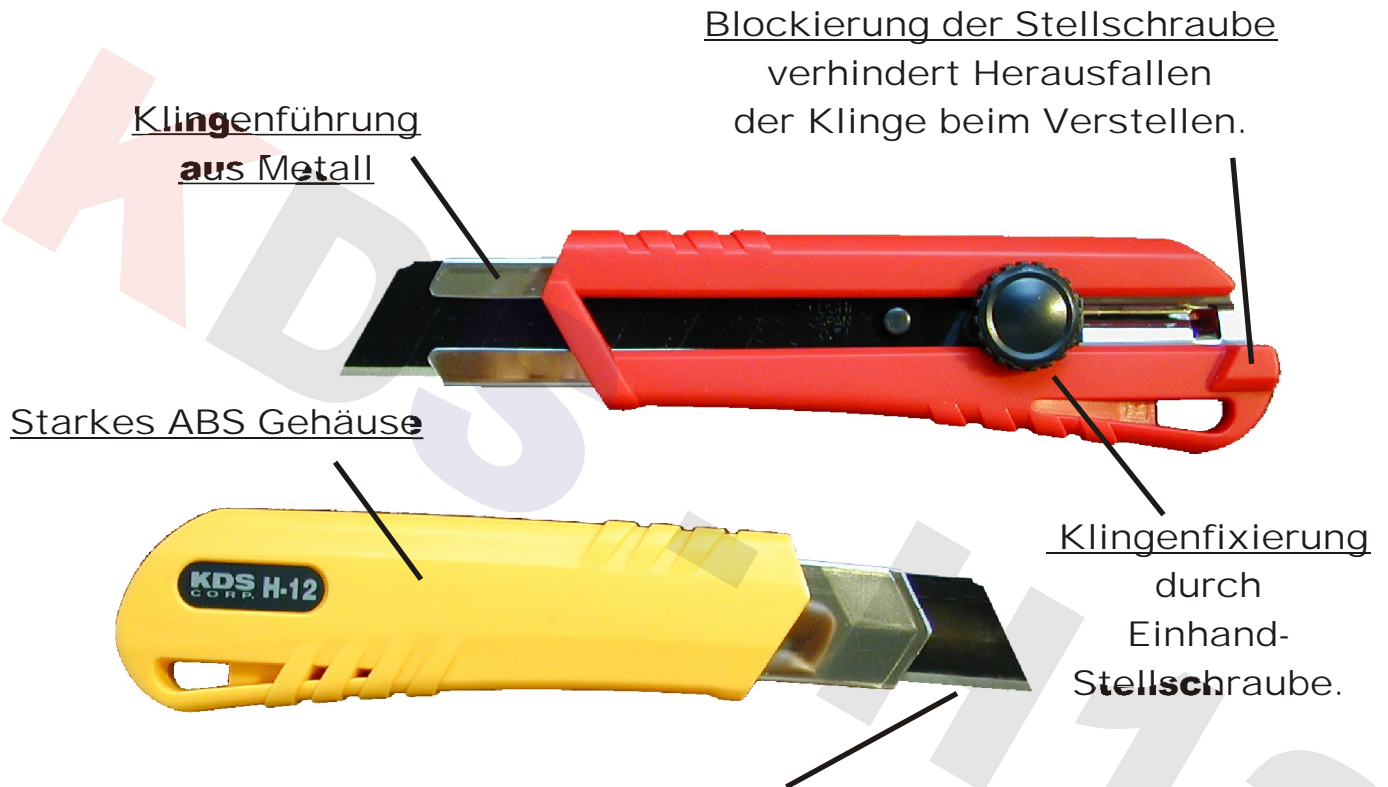

# K D S-Hi Cutter

## Job Boss® Pro H-12YE/RE

**Profi-Cutter mit 25mm breiter Klinge**

# BLACK MAX® Klinge

40% stärker als Standard Klingen

Schneidet schärfer  
Hält länger

Spezielle Wärmebehandlung  
Mehr Kohlenstoff  
Weniger Verunreinigungen  
Höherer 2-Phasen Anschliff

← KDS KDS KDS KDS KDS →