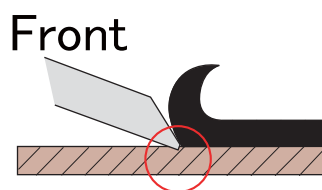

## Eigenschaften:

- 1) Leicht zu reinigende Oberfläche mit fluoriszierender Kunststoffbeschichtung
- 2) An Handinnenfläche angepaßter ergonomischer Griff
- 3) 2 große Schrauben halten die Schaberklingen verlässlich

## HB-Klinge:

The H-type blade is 40% thicker and 38% wider than L-type blades. This new blade supports your heavy duty task !

\*H-type is dedicated blades for GG Scraper series.