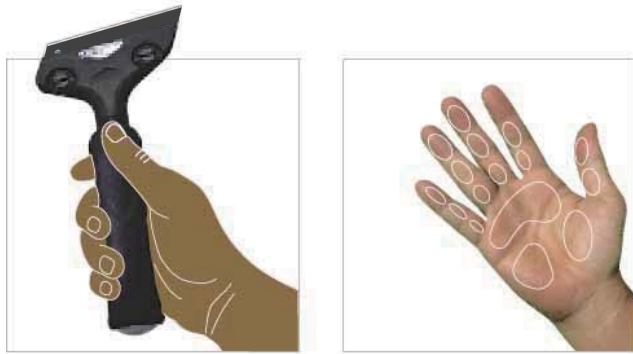

## Eigenschaften:

- 1) Leicht zu reinigende Oberfläche mit fluoriszierender Kunststoffbeschichtung
- 2) An Handinnenfläche angepaßter ergonomischer Griff
- 3) 2 große Schrauben halten die Schaberklingen verlässlich

## HB-Klinge:

The H-type blade is 40% thicker and 38% wider than L-type blades. This new blade supports your heavy duty task !

\*H-type is dedicated blades for GG Scraper series.